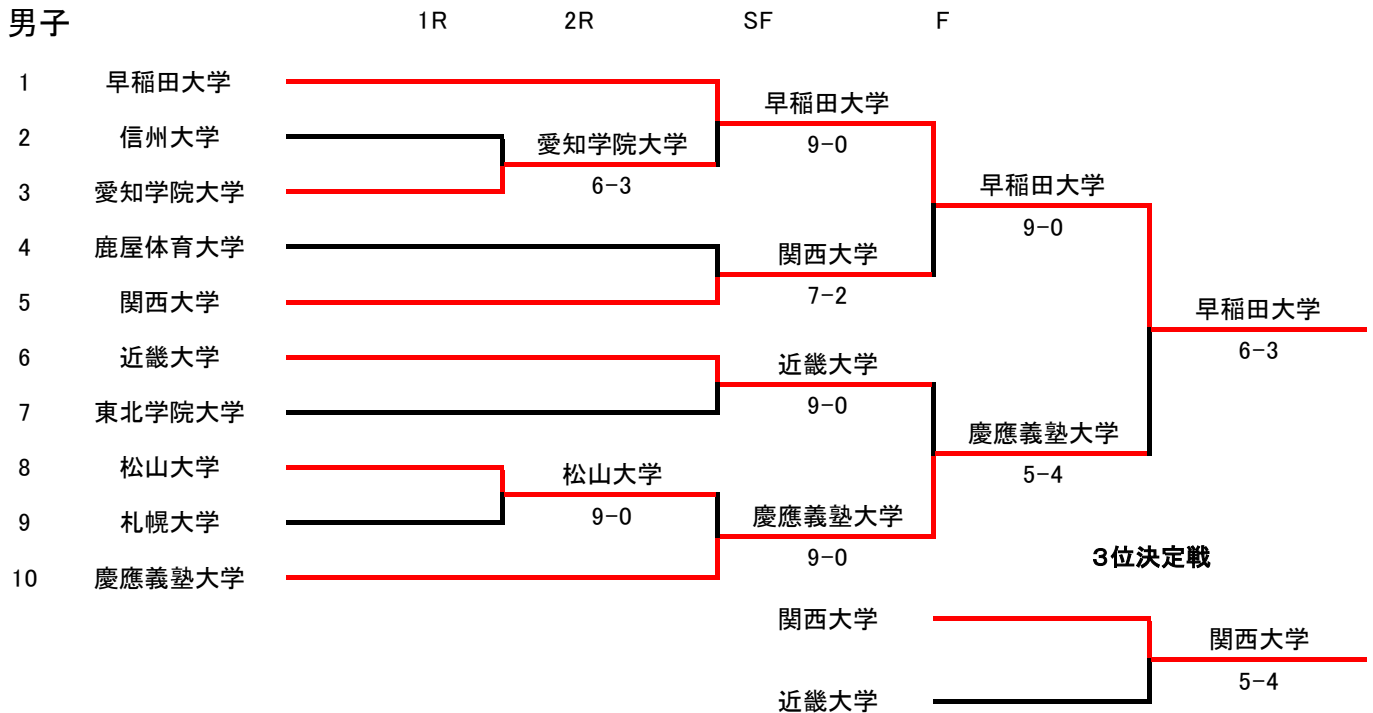

2019年度 全日本大学対抗テニス王座決定試合

男子

シード順位

1 早稲田大学	3 近畿大学
2 慶應義塾大学	4 関西大学

女子

シード順位

1 筑波大学	3 関西大学
2 慶應義塾大学	4 姫路大学