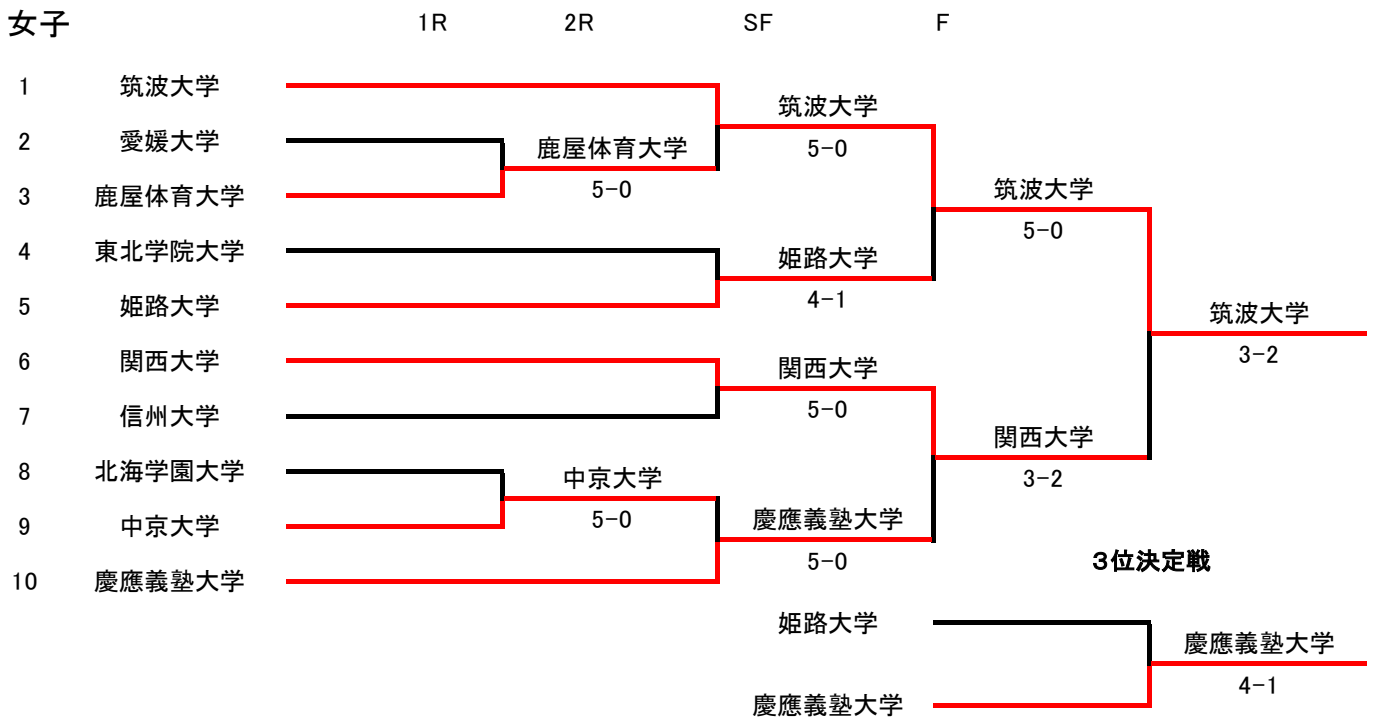

2019年度 全日本大学対抗テニス王座決定試合

男子

シード順位

1 早稲田大学	3 近畿大学
2 慶應義塾大学	4 関西大学

女子

シード順位

1 筑波大学	3 関西大学
2 慶應義塾大学	4 姫路大学