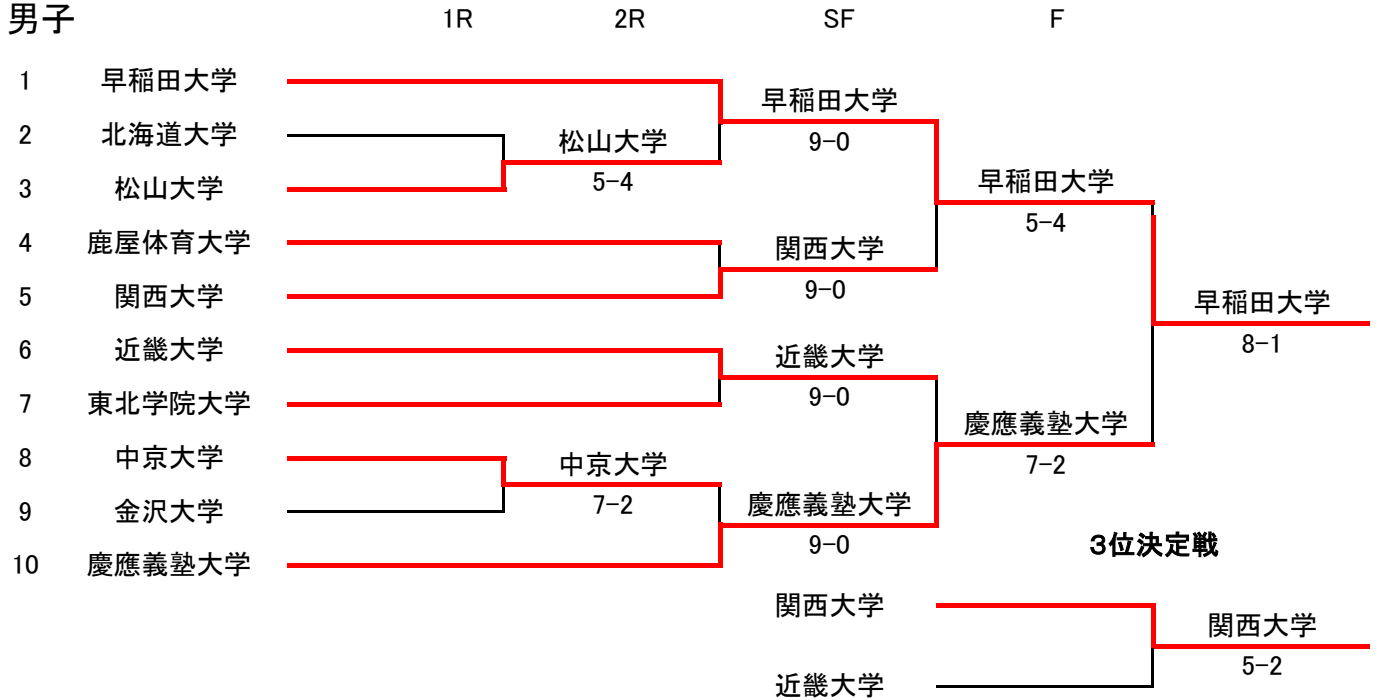

平成29年度 全日本大学対抗テニス王座決定試合

男子

シード順位

- | | |
|----------|--------|
| 1 早稲田大学 | 3 関西大学 |
| 2 慶應義塾大学 | 4 近畿大学 |

女子

シード順位

- | | |
|---------|----------|
| 1 早稲田大学 | 3 関西大学 |
| 2 筑波大学 | 4 大阪教育大学 |