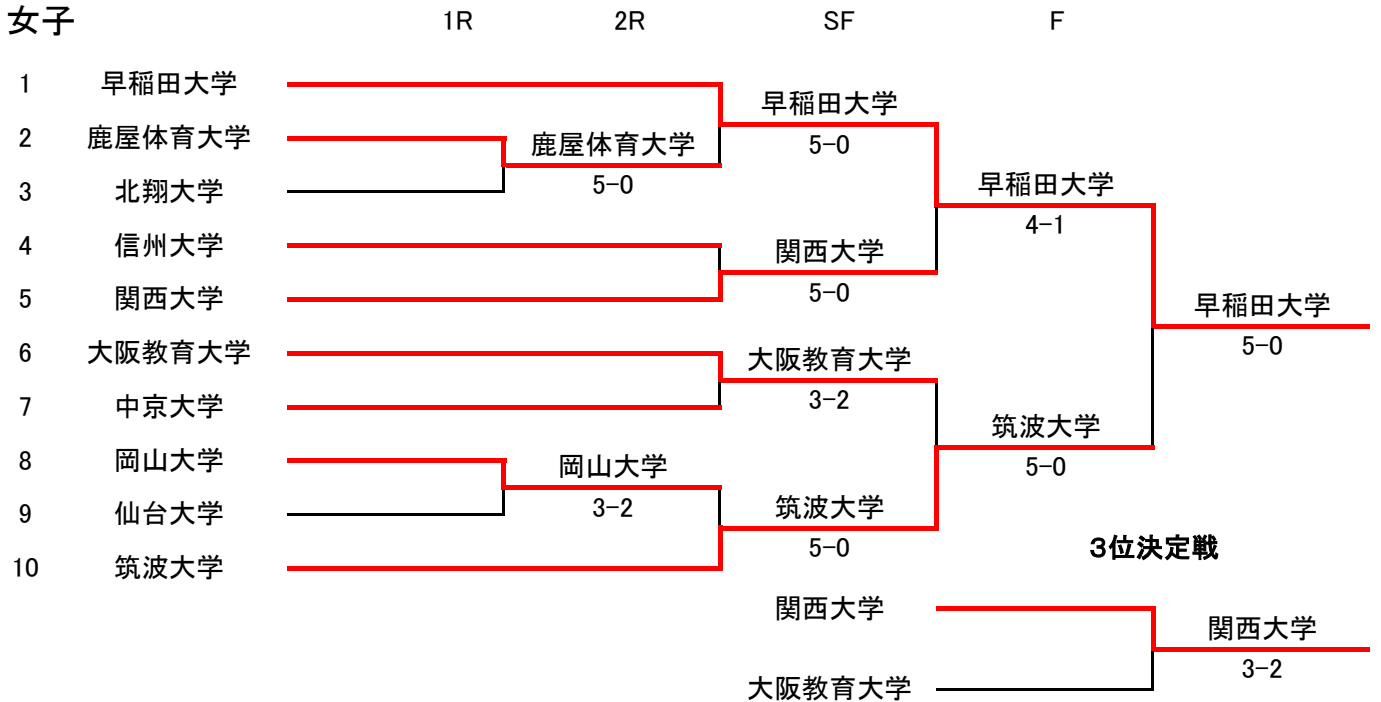

平成29年度 全日本大学対抗テニス王座決定試合

男子

シード順位

- | | |
|----------|--------|
| 1 早稲田大学 | 3 関西大学 |
| 2 慶應義塾大学 | 4 近畿大学 |

女子

シード順位

- | | |
|---------|----------|
| 1 早稲田大学 | 3 関西大学 |
| 2 筑波大学 | 4 大阪教育大学 |