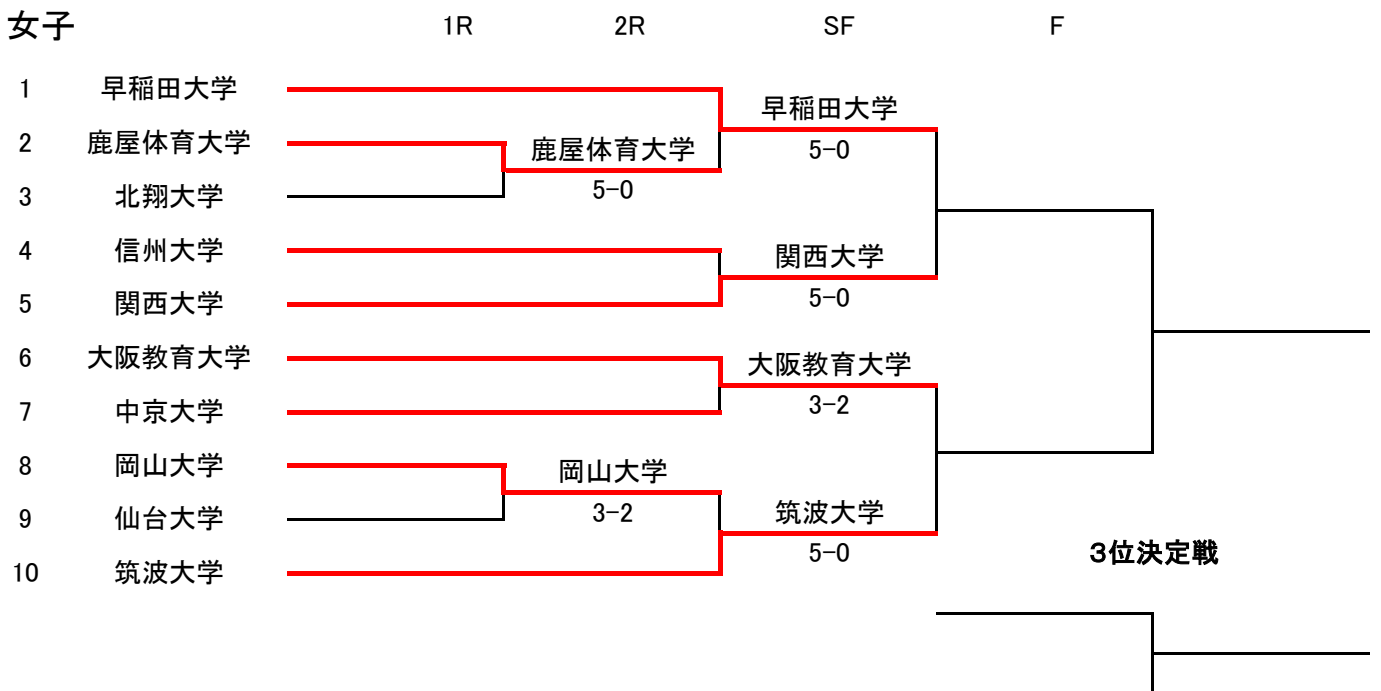

平成29年度 全日本大学対抗テニス王座決定試合

男子

シード順位

- | | |
|----------|--------|
| 1 早稲田大学 | 3 関西大学 |
| 2 慶應義塾大学 | 4 近畿大学 |

女子

シード順位

- | | |
|---------|----------|
| 1 早稲田大学 | 3 関西大学 |
| 2 筑波大学 | 4 大阪教育大学 |