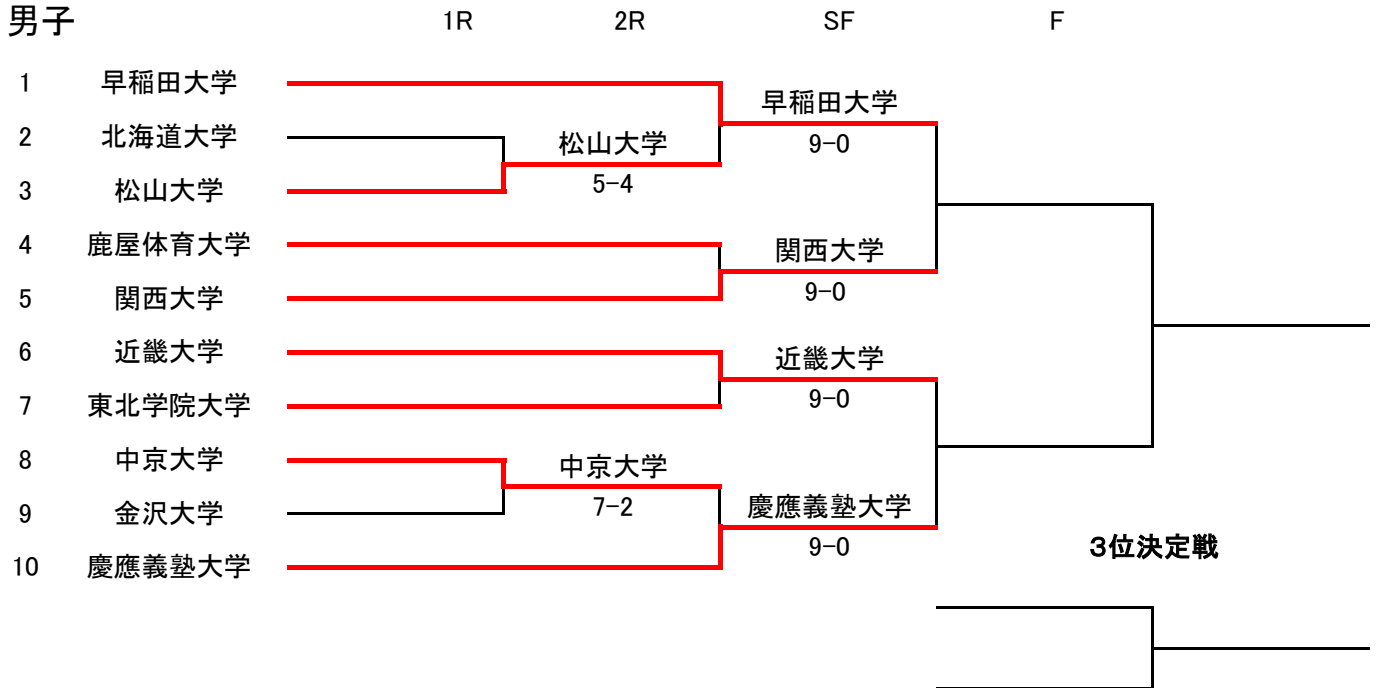

平成29年度 全日本大学対抗テニス王座決定試合

男子

シード順位

- | | |
|----------|--------|
| 1 早稲田大学 | 3 関西大学 |
| 2 慶應義塾大学 | 4 近畿大学 |

女子

シード順位

- | | |
|---------|----------|
| 1 早稲田大学 | 3 関西大学 |
| 2 筑波大学 | 4 大阪教育大学 |