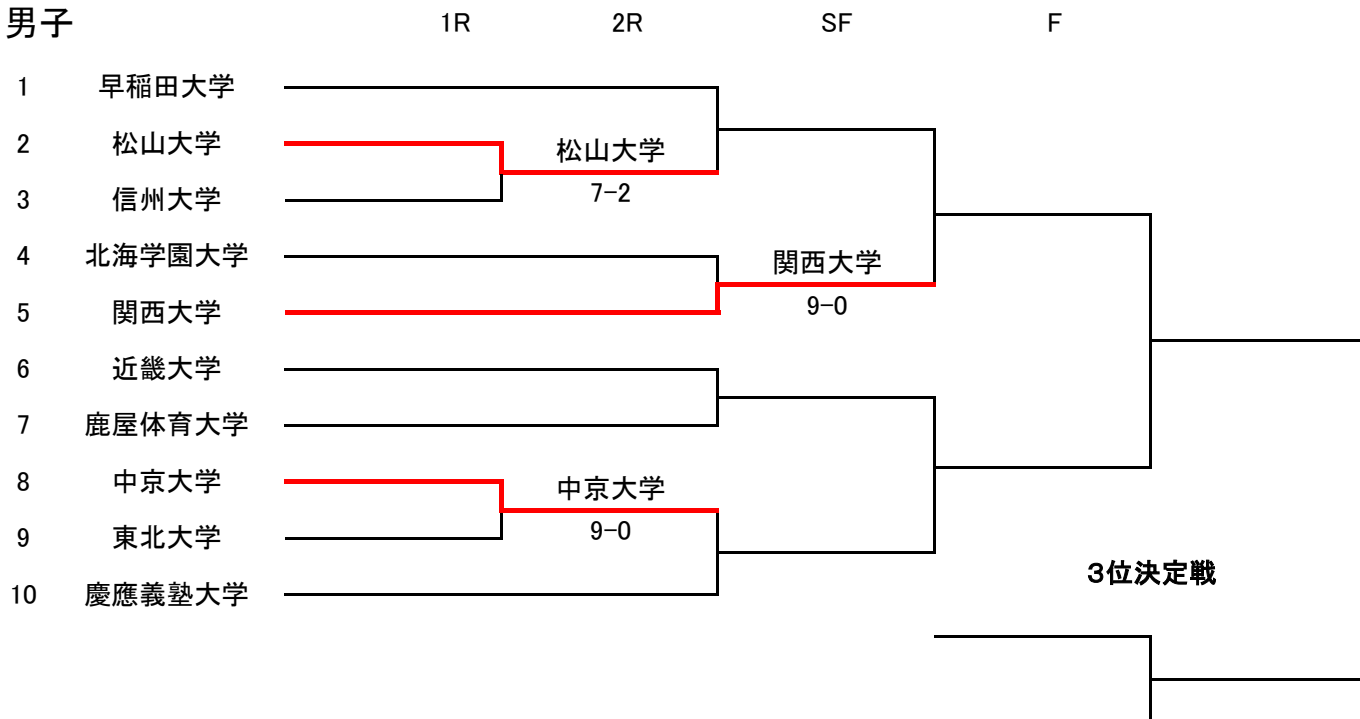

平成30年度 全日本大学対抗テニス王座決定試合

男子

- | | |
|-------------------------------------|------------------|
| シード順位
1 早稲田大学
2 慶應義塾大学 | 3 近畿大学
4 関西大学 |
|-------------------------------------|------------------|

女子

- | | |
|------------------------------------|----------------------|
| シード順位
1 早稲田大学
2 亜細亜大学 | 3 関西大学
4 園田学園女子大学 |
|------------------------------------|----------------------|