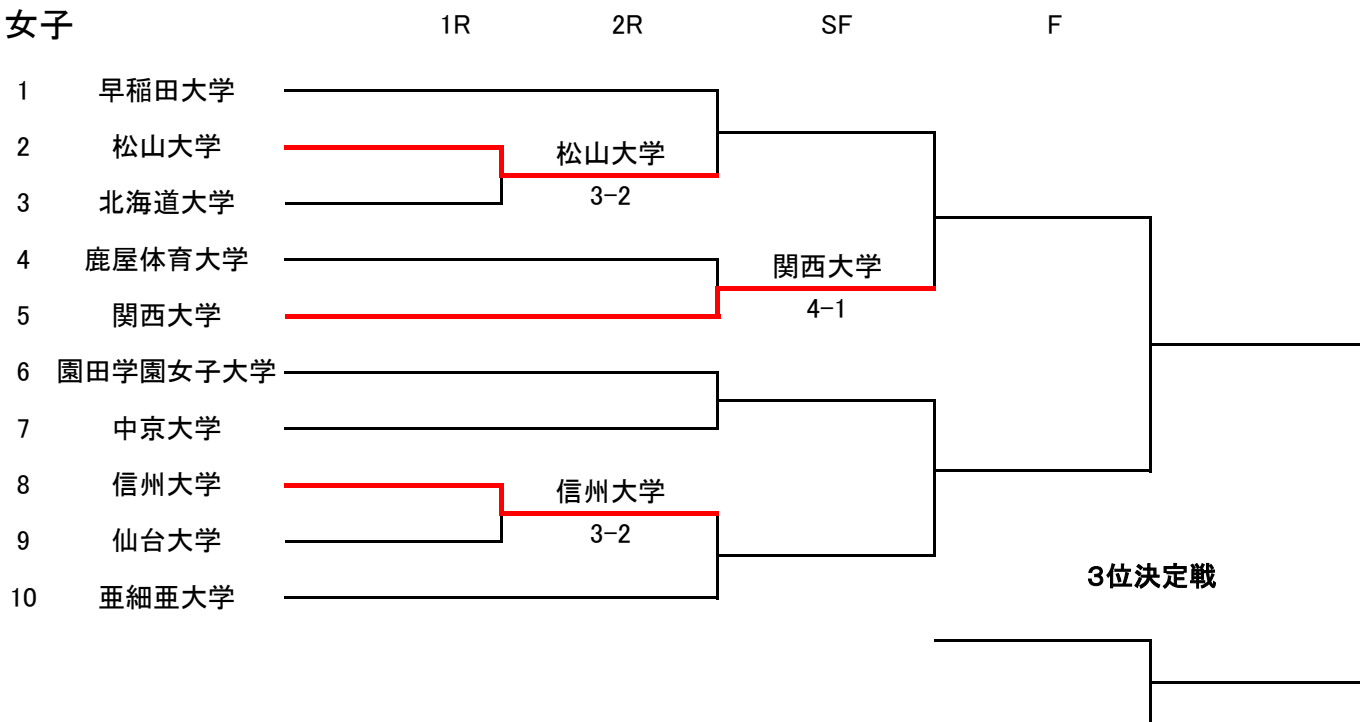

平成30年度 全日本大学対抗テニス王座決定試合

男子

- | | |
|-------------------------------------|------------------|
| シード順位
1 早稲田大学
2 慶應義塾大学 | 3 近畿大学
4 関西大学 |
|-------------------------------------|------------------|

女子

- | | |
|------------------------------------|----------------------|
| シード順位
1 早稲田大学
2 亜細亜大学 | 3 関西大学
4 園田学園女子大学 |
|------------------------------------|----------------------|